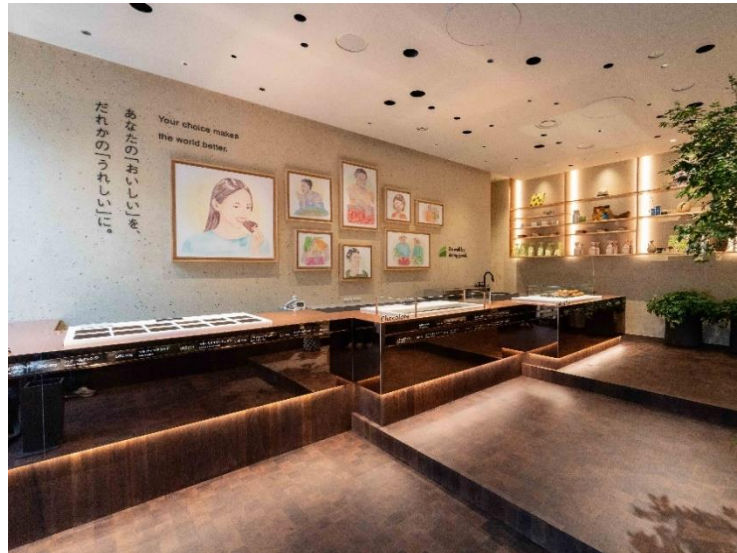

## imperfect 表参道の期間限定ホリデーアソート

オリジナルキャニスターに人気のナッツ6種類の詰め合わせ

2019年11月28日(木)より imperfect 表参道にて期間限定発売

ご来店のお客様と一緒に、世界の食と農を取り巻く社会課題を少しでもよくしていこうという「Do well by doing good.」活動を展開する、ウェルフード マーケット&カフェ「imperfect (インパーフェクト) 表参道」は、11月28日(木)～12月31日(火)の期間限定で、imperfect オリジナルキャニスターに人気のナッツ6種類を詰め合わせた「ホリデーアソート」を発売いたします。また、同じく12月31日(火)まで限定販売するコーヒー「タンザニア エーデルワイス」とあわせて、是非お楽しみください。